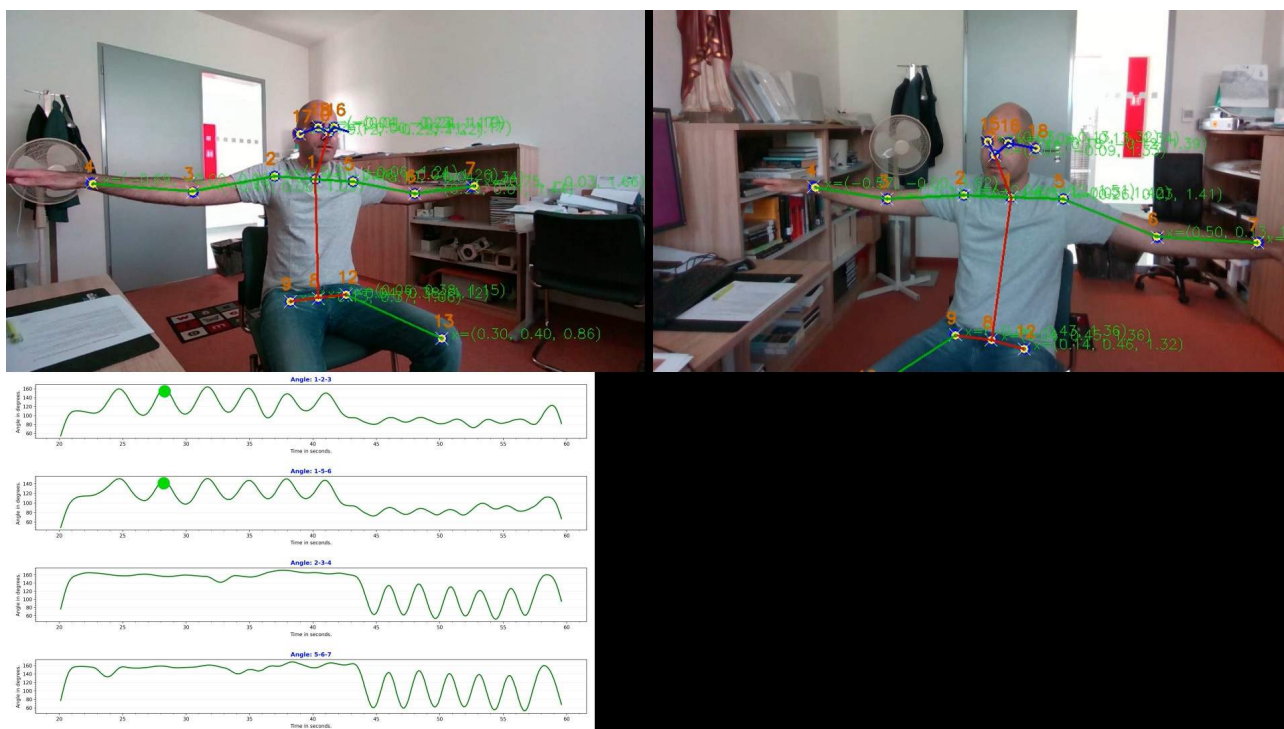

Skupina Počítačové grafiky a analýzy obrazu

<http://mrl.cs.vsb.cz>

Co děláme

<http://mrl.cs.vsb.cz/projects.html>

Škoda auto - detekce anomálních stavů řidiče (spolupráce s VUT, ČVUT, CIIRK)

+Video během prezentace

Škoda auto - detekce dopravních značek, zejména rychlostních (spolupráce s VUT)

Virtuální a rozšířená realita v petrochemii (MPO + OP PIK)

<http://mrl.cs.vsb.cz/vae>

- Rozpoznání objektů pro rozšířenou realitu

Ilustrační videa: <http://mrl.cs.vsb.cz/vae>

- SPZ pro evidenci vozidel (ilustrační video:)

Ilustrační video: http://mrl.cs.vsb.cz/data/spz_short

Sledování rehabilitace (s OSU projekt MSK)

(Ilustrační video: http://mrl.cs.vsb.cz/data/body_movements.mp4)