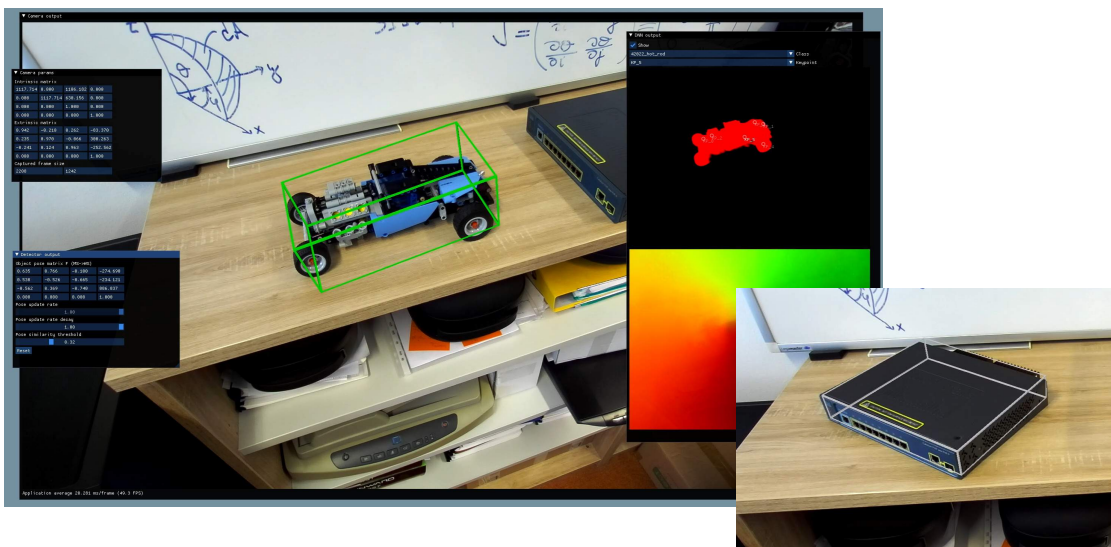

Skupina Počítačové grafiky a analýzy obrazu

<http://mrl.cs.vsb.cz>

Co děláme

<http://mrl.cs.vsb.cz/projects.html>

Škoda auto - detekce anomálních stavů řidiče (spolupráce s VUT, ČVUT, CIIRK)

+Video během prezentace

Škoda auto - detekce dopravních značek, zejména rychlostních (spolupráce s VUT)

Virtuální a rozšířená realita v petrochemii (MPO + OP PIK)

<http://mrl.cs.vsb.cz/vae>

- Rozpoznání objektů pro rozšířenou realitu

Ilustrační videa: <http://mrl.cs.vsb.cz/vae>

- SPZ pro evidenci vozidel (ilustrační video:)

Ilustrační video: http://mrl.cs.vsb.cz/data/spz_short

Sledování rehabilitace (s OSU projekt MSK)

(Ilustrační video: http://mrl.cs.vsb.cz/data/body_movements.mp4)