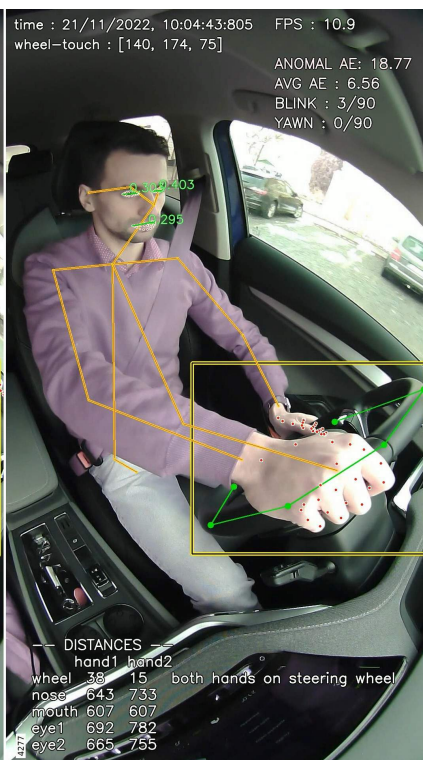

Skupina Počítačové grafiky a analýzy obrazu

<http://mrl.cs.vsb.cz>

Co děláme

<http://mrl.cs.vsb.cz/projects.html>

Škoda auto - detekce anomálních stavů řidiče (spolupráce s VUT, ČVUT, CIIRK)

+Video během prezentace

Škoda auto - detekce dopravních značek, zejména rychlostních (spolupráce s VUT)

Virtuální a rozšířená realita v petrochemii (MPO + OP PIK)

<http://mrl.cs.vsb.cz/vae>

- Rozpoznání objektů pro rozšířenou realitu

Ilustrační videa: <http://mrl.cs.vsb.cz/vae>

- SPZ pro evidenci vozidel (ilustrační video:)

Ilustrační video: http://mrl.cs.vsb.cz/data/spz_short

Sledování rehabilitace (s OSU projekt MSK)

(Ilustrační video: http://mrl.cs.vsb.cz/data/body_movements.mp4)