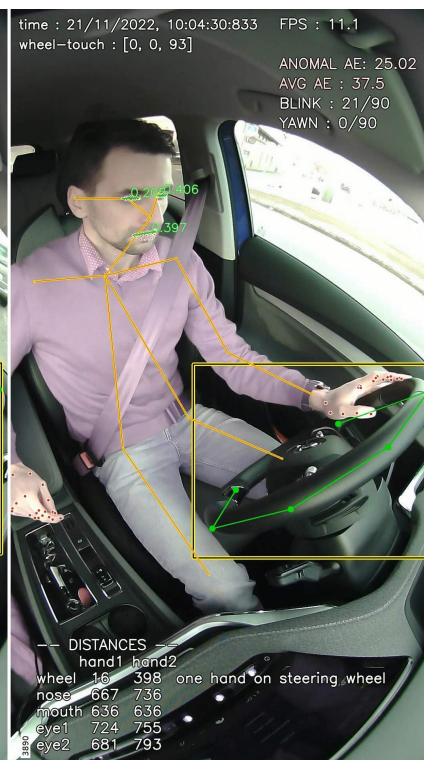

Skupina Počítačové grafiky a analýzy obrazu

<http://mrl.cs.vsb.cz>

Co děláme

<http://mrl.cs.vsb.cz/projects.html>

Škoda auto - detekce anomálních stavů řidiče (spolupráce s VUT, ČVUT, CIIRK)

+Video během prezentace

Škoda auto - detekce dopravních značek, zejména rychlostních (spolupráce s VUT)

Virtuální a rozšířená realita v petrochemii (MPO + OP PIK)

<http://mrl.cs.vsb.cz/vae>

- Rozpoznání objektů pro rozšířenou realitu

Ilustrační videa: <http://mrl.cs.vsb.cz/vae>

- SPZ pro evidenci vozidel (ilustrační video:)

Ilustrační video: http://mrl.cs.vsb.cz/data/spz_short

Sledování rehabilitace (s OSU projekt MSK)

(Ilustrační video: http://mrl.cs.vsb.cz/data/body_movements.mp4)