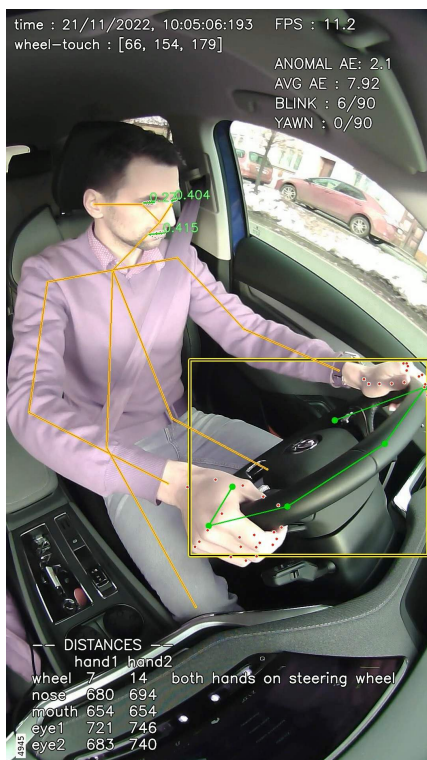

Skupina Počítačové grafiky a analýzy obrazu

<http://mrl.cs.vsb.cz>

Co děláme

<http://mrl.cs.vsb.cz/projects.html>

Škoda auto - detekce anomálních stavů řidiče (spolupráce s VUT, ČVUT, CIIRK)

+Video během prezentace

Škoda auto - detekce dopravních značek, zejména rychlostních (spolupráce s VUT)

Virtuální a rozšířená realita v petrochemii (MPO + OP PIK)

<http://mrl.cs.vsb.cz/vae>

- Rozpoznání objektů pro rozšířenou realitu

Ilustrační videa: <http://mrl.cs.vsb.cz/vae>

- SPZ pro evidenci vozidel (ilustrační video:)

Ilustrační video: http://mrl.cs.vsb.cz/data/spz_short

Sledování rehabilitace (s OSU projekt MSK)

(Ilustrační video: http://mrl.cs.vsb.cz/data/body_movements.mp4)