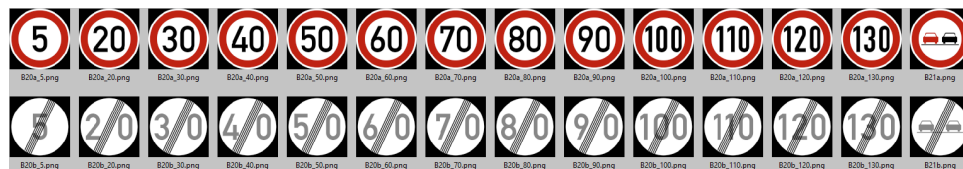

Skupina Počítačové grafiky a analýzy obrazu

<http://mrl.cs.vsb.cz>

Co děláme

<http://mrl.cs.vsb.cz/projects.html>

Škoda auto - detekce anomálních stavů řidiče (spolupráce s VUT, ČVUT, CIIRK)

+Video během prezentace

Škoda auto - detekce dopravních značek, zejména rychlostních (spolupráce s VUT)

Virtuální a rozšířená realita v petrochemii (MPO + OP PIK)

<http://mrl.cs.vsb.cz/vae>

- Rozpoznání objektů pro rozšířenou realitu

Ilustrační videa: <http://mrl.cs.vsb.cz/vae>

- SPZ pro evidenci vozidel (ilustrační video:)

Ilustrační video: http://mrl.cs.vsb.cz/data/spz_short

Sledování rehabilitace (s OSU projekt MSK)

(Ilustrační video: http://mrl.cs.vsb.cz/data/body_movements.mp4)